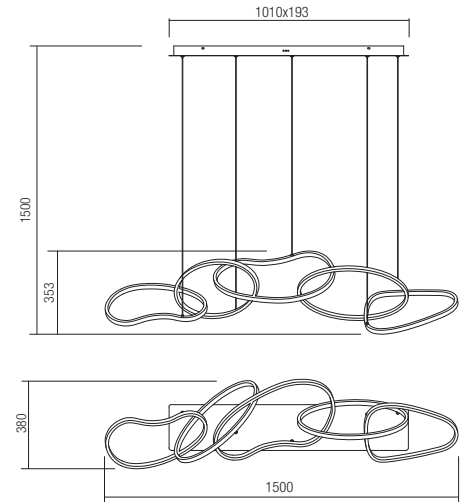

Led type	SMD LED 780 pcs x 0,15W 3000K, 780 pcs x 0,15W 6000K
Power	120W
Input	220-240V, 50/60Hz
Color temperature	CCT 3000K/4500K/6500K
Lumen source	15722 lm
Lumen system	9433 lm
CRI	90
Dimmable (3 step)	☐

CE IP20